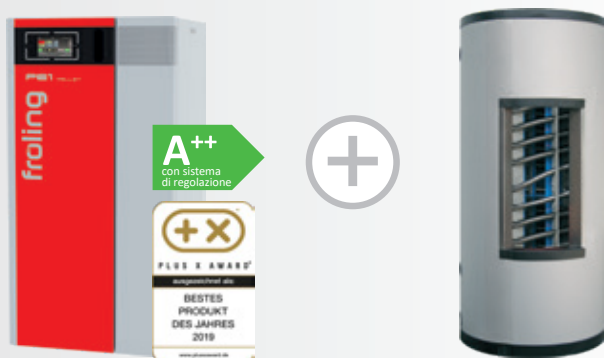

FRÜHLINGSPAKETE

Pelletkessel PE1 Pellet und PE1c Pellet
+ Hygiene-Schichtspeicher H2

- Pelletkessel PE1 Pellet 10 kW
- Hygiene-Schichtspeicher H2 850 I

**Komfortabel heizen
ab € 6.585,-***

Aufpreis PE1 Pellet 15 kW € 261,-
Aufpreis PE1 Pellet 25 kW € 586,-

- Pellets-Brennwertkessel PE1c Pellet 16 kW
- Hygiene-Schichtspeicher H2 850 I

**Komfortabel heizen
ab € 8.580,-***

Aufpreis PE1c Pellet 22 kW € 82,-

JEDERZEIT ALLES IM ÜBERBLICK MIT DER FRÖLING-APP

Mit der neuen Fröling App können Sie online Ihren Fröling Heizkessel jederzeit von überall überprüfen und steuern. Die wichtigsten Zustandswerte und Einstellungen können einfach und komfortabel via Internet abgelesen oder geändert werden. Zudem können Sie einstellen, über welche Zustandsmeldungen Sie via SMS oder eMail informiert werden möchten (z.B. wann die Aschebox zu entleeren ist oder auch bei einer Störungsmeldung).